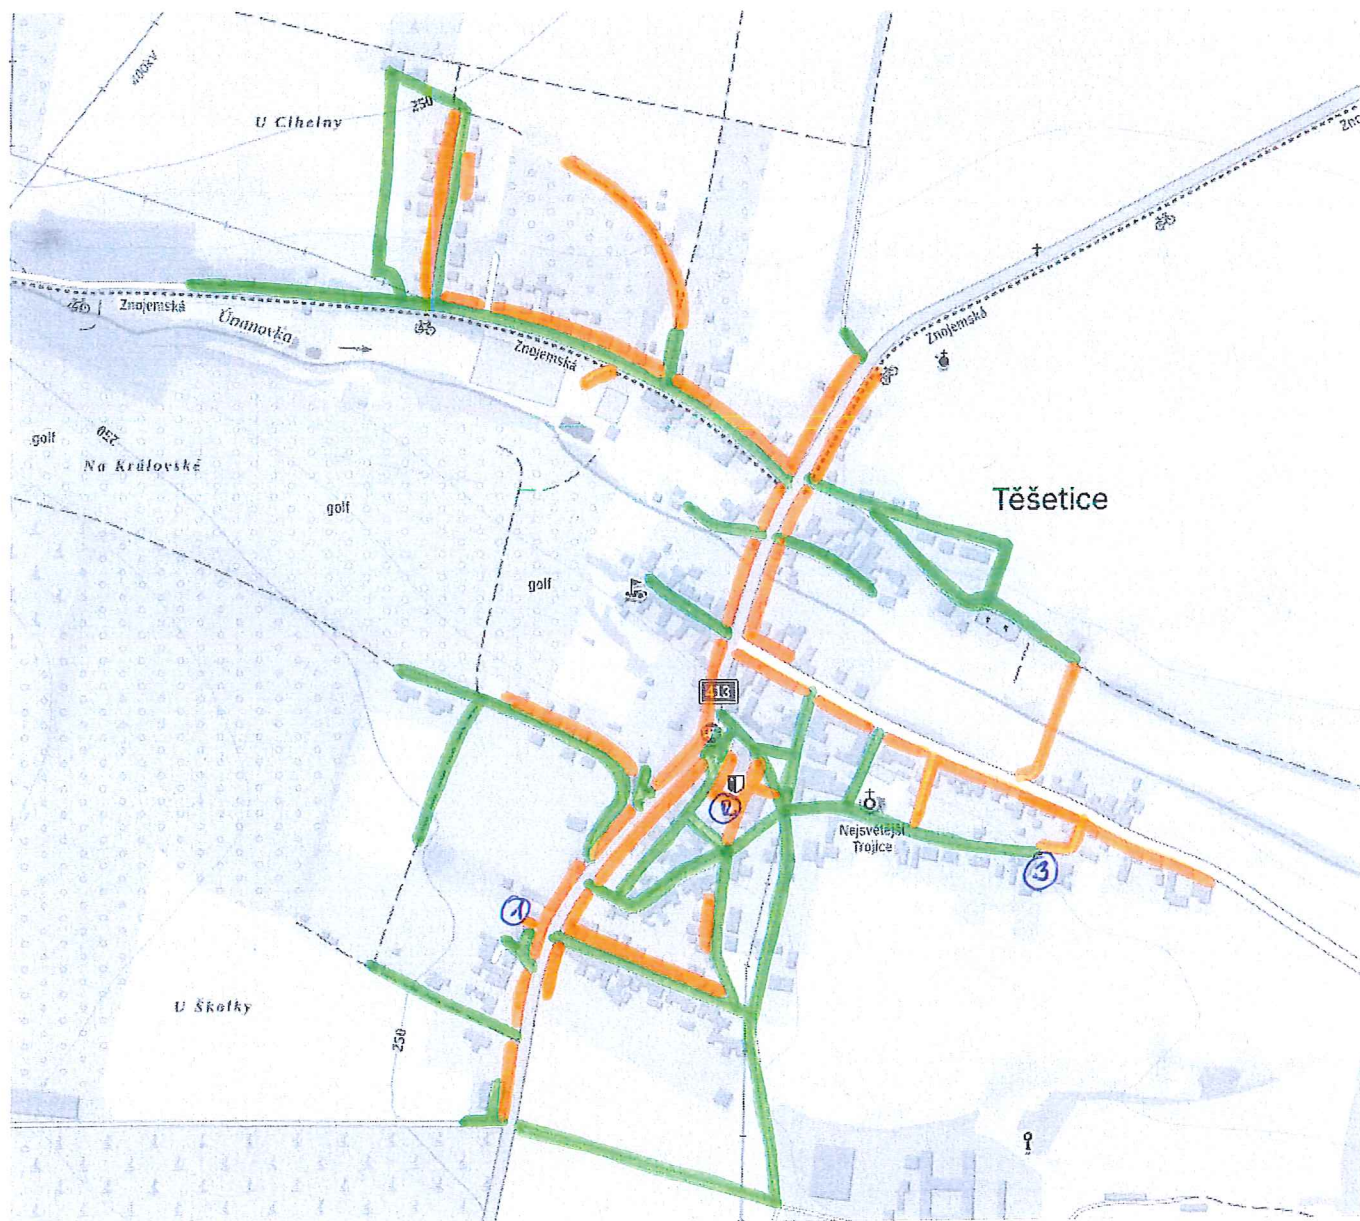

SITUAČNÍ NÁČRT PLÁNU ZIMNÍ ÚDRŽBY MÍSTNÍCH KOMUNIKACÍ OBCE TĚŠETICE

na období 11/2024 – 03/2025

Místní komunikace udržované mechanismy:

POMONA Těšetice, a.s. (vybrané MK – cesty)

Obec Těšetice (chodníky, schodiště, vybrané MK – cesty)